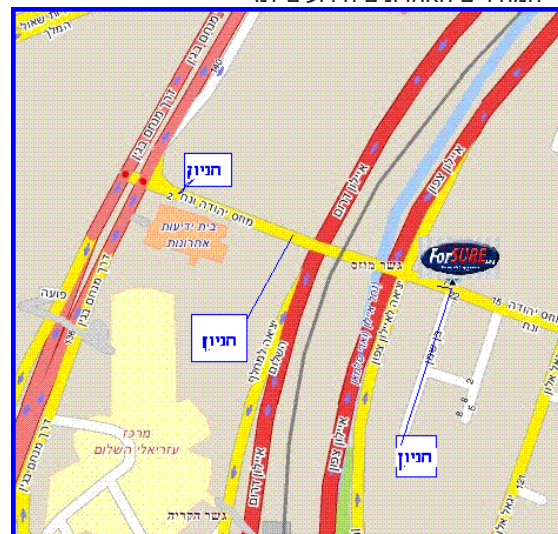

למגיעים למשרד החברה מצפון
פניה שמאלה (בפינה בית ידיעות אחרונות)
לפני צומת הקריה, עזריאלי
לרחוב נח מוזס, הבניין משמאלכם !

למגיעים למשרדי החברה מדרום
פניה ימינה לאחר צומת הקריה -עזריאלי ,
(ממינכם בית ידיעות אחרונות)
לרחוב נח מוזס הבניין משמאלכם !
בקומת הכניסה –ממש מולכם

חניה אפשרית (בתשלום)
לאחר הפניה לרחוב נח מוזס בצד שמאל (20 ש' יומי)
בצד ימין חניון אחורי עזריאלי (12 ש' שעה ר)
ובצד ימין בסמטה מול הבניין (20 ש' יומי)
ברוכים הבאים!
*המחרים האחרונים הידועים לנו